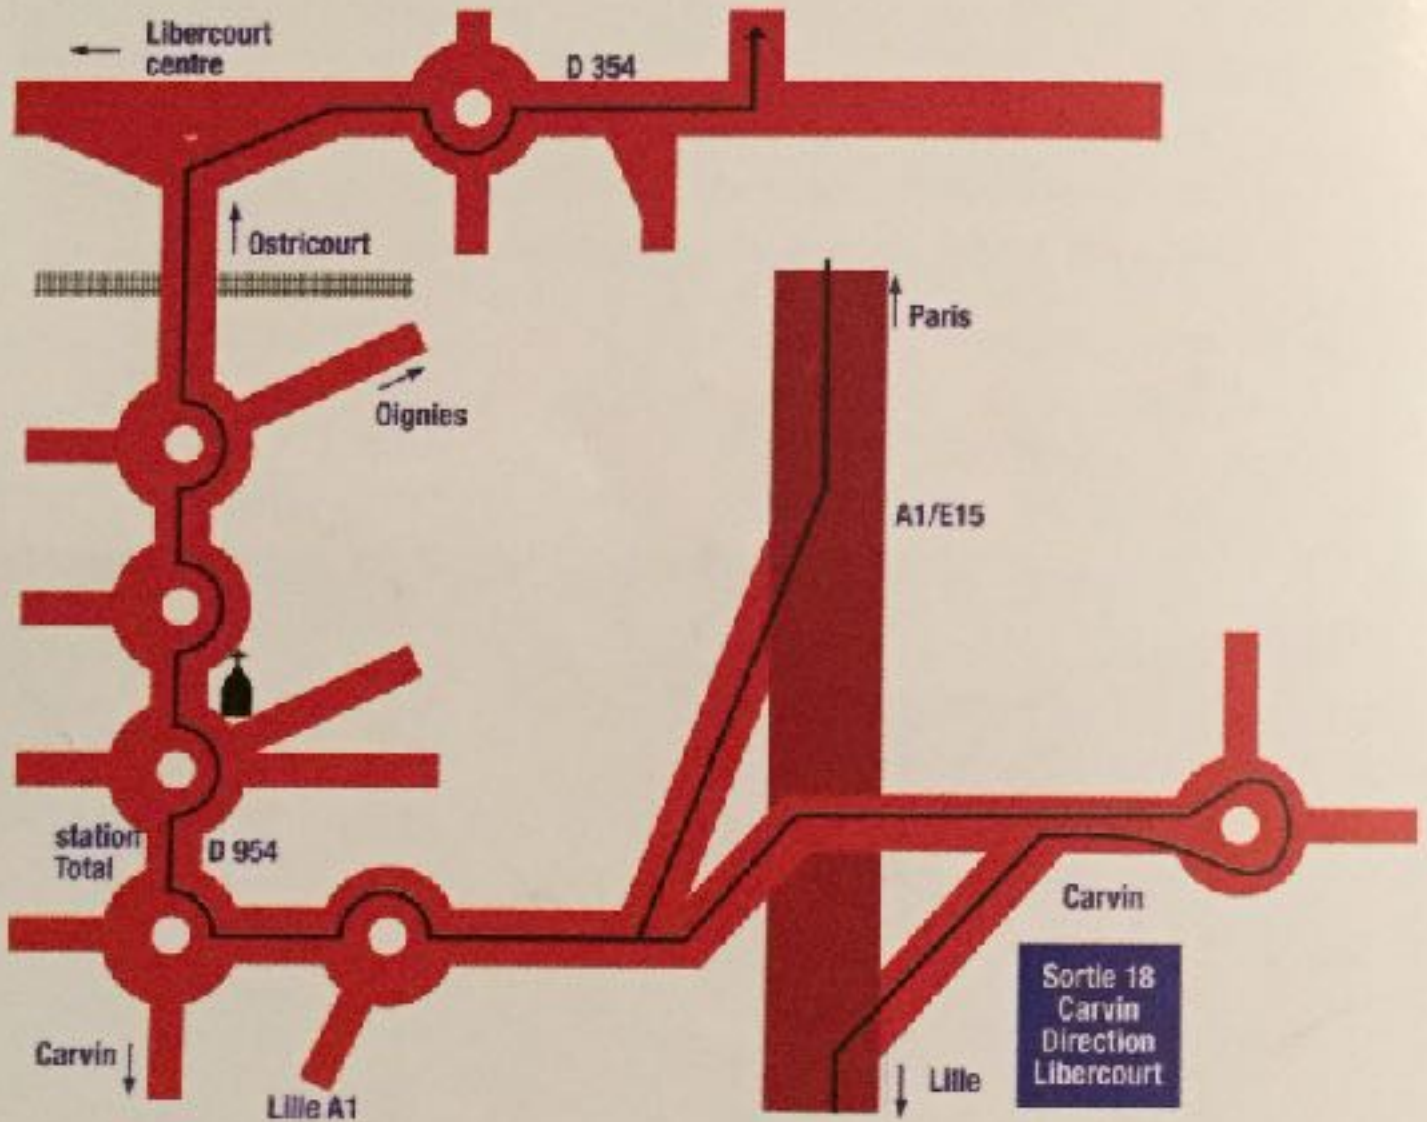

Journée des licences ASACNF

Plan d'accès au Circuit Racing Kart JPR

Route Départementale 354

59162 Ostricourt

à 15 mn de Lille, Lens, Douai

à 10 mn du Centre Commercial de Noyelles-Godault

à 25 mn d'Arras

à 35 mn de Valenciennes

à 40 mn de Cambrai

Latitude : 50.4686262